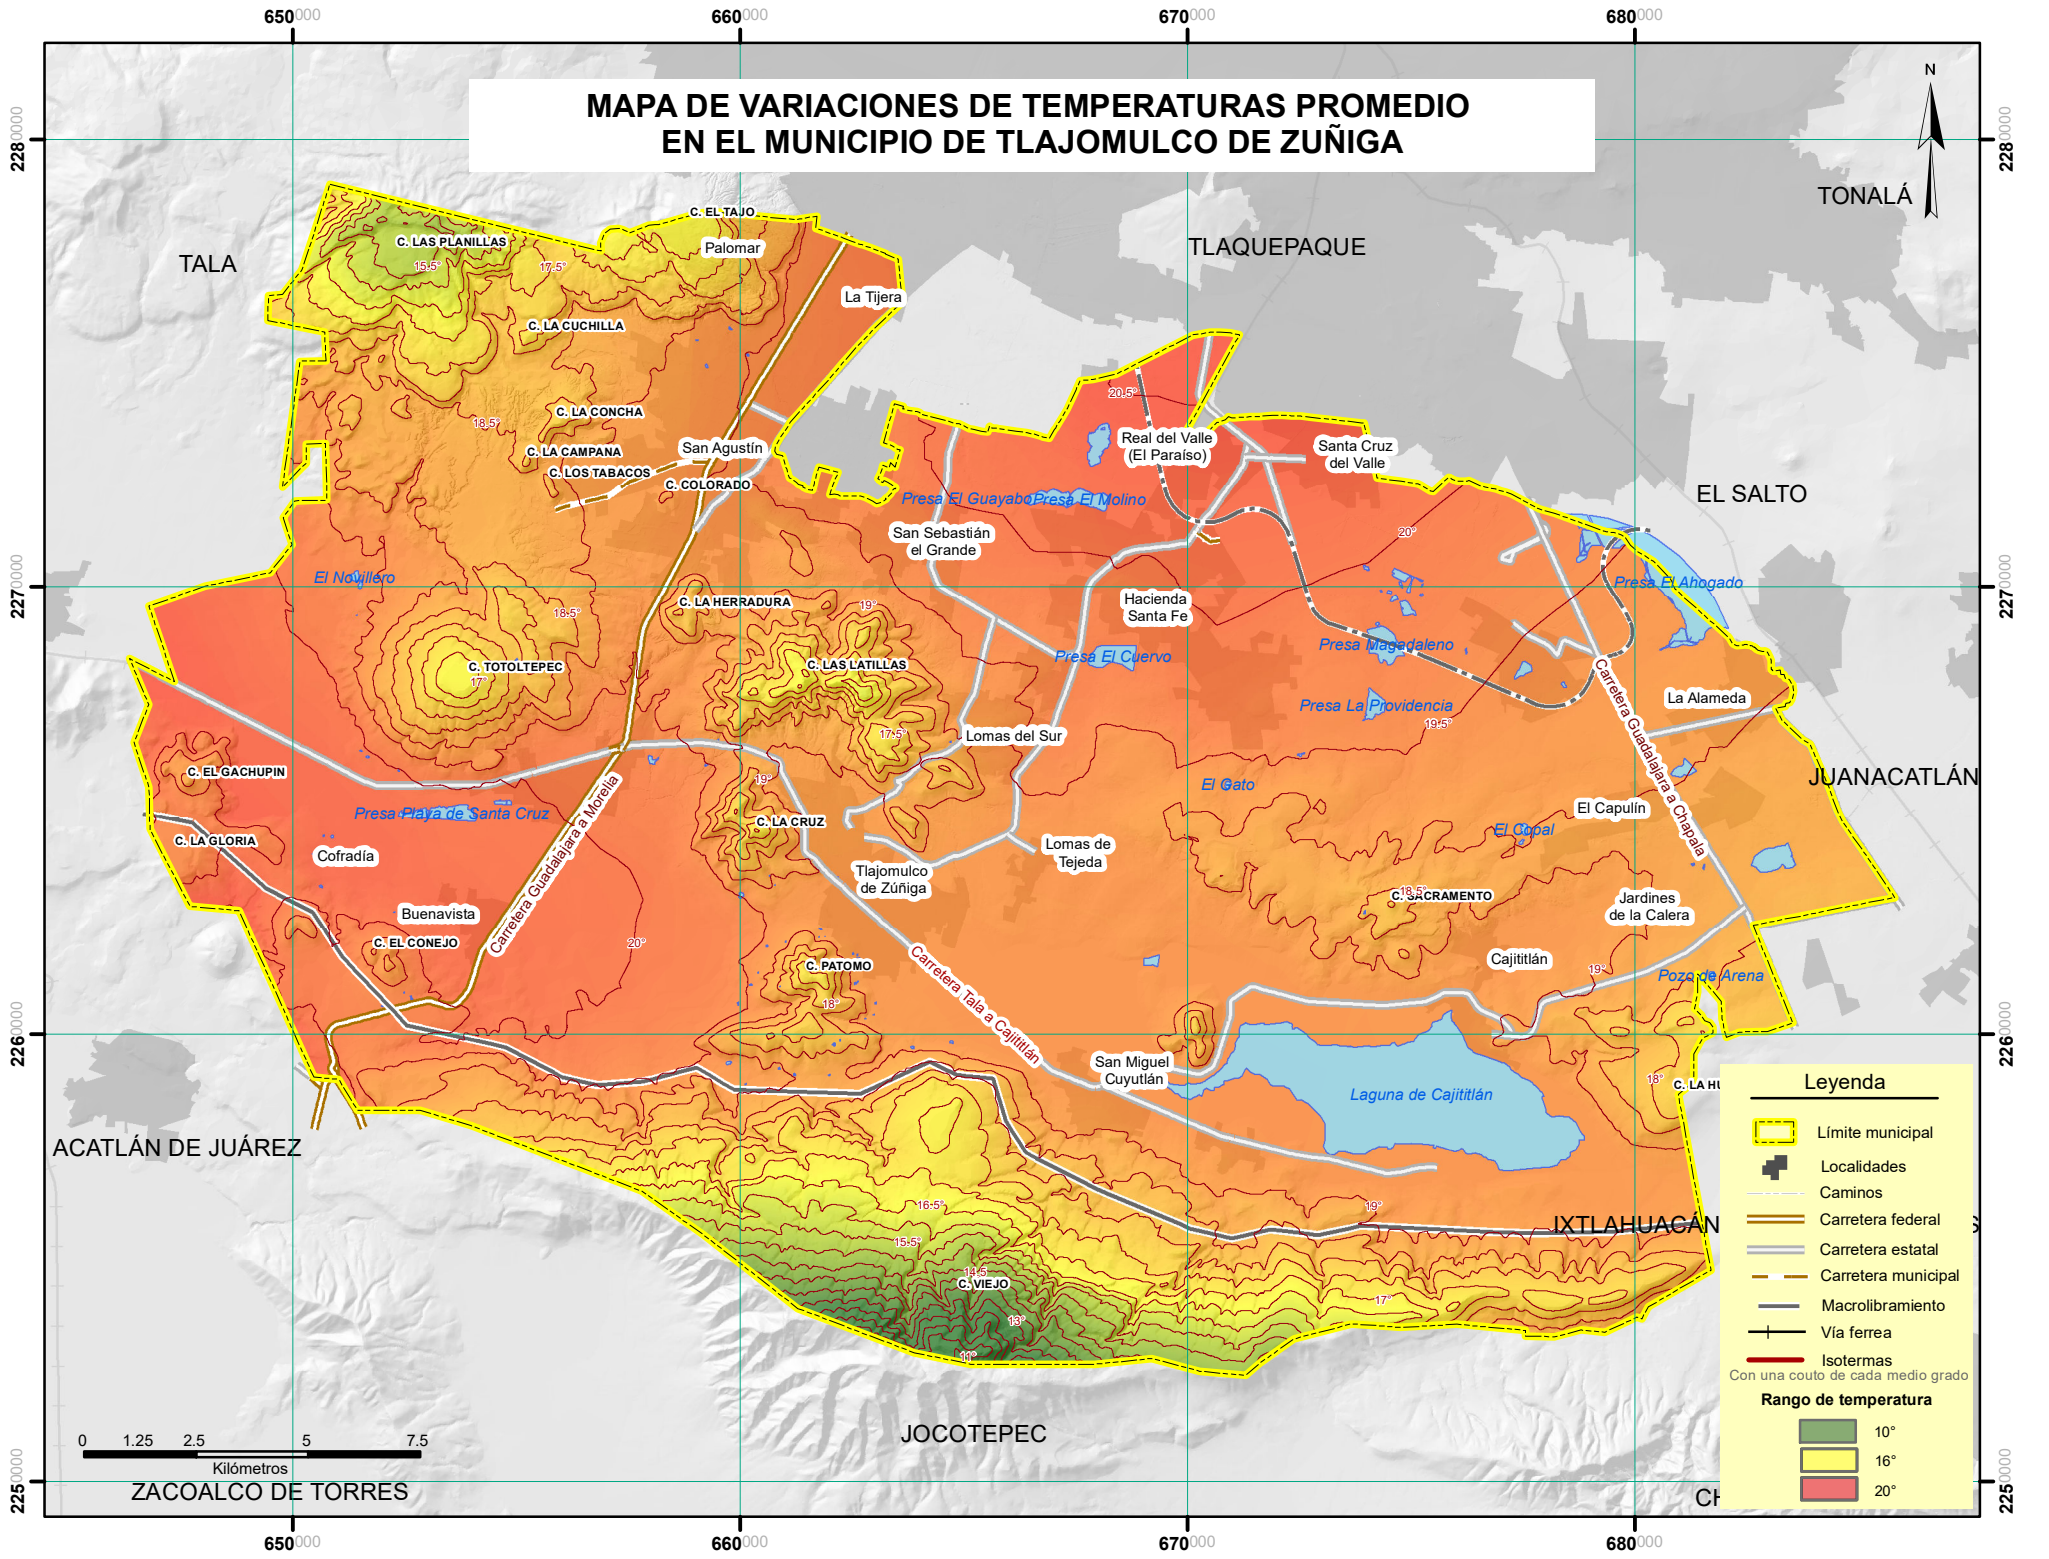

MAPA DE VARIACIONES DE TEMPERATURAS PROMEDIO EN EL MUNICIPIO DE TLAJOMULCO DE ZUÑIGA

Leyenda

- Límite municipal
- Localidades
- Caminos
- Carretera federal
- Carretera estatal
- Carretera municipal
- Macrolibramiento
- Vía ferrea
- Isotermas

Con una cota de cada medio grado

Rango de temperatura

- 10°
- 16°
- 20°

TONALÁ

TLAQUEPAQUE

EL SALTO

JUANACATLÁN

IXTLAHUACÁN

JOCOTEPEC

ACATLÁN DE JUÁREZ

TALA